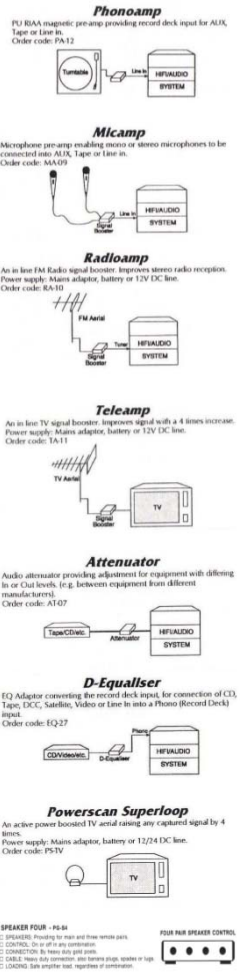

LISTA OCCASIONI AUDIO REFERENCE

Questa lista presenta tutta una serie di prodotti che essendo stati aperti o semplicemente esposti alle mostre, oppure non essendo più distribuiti, possono essere acquistati a un **prezzo fortemente scontato rispetto al listino ufficiale** riportato sino al 50%.

Codice	Stato	Modello	Finitura/extra	Listino	Descrizione
05093	Nuovo	Phonoamp	-	64 €	Per collegare un giradischi all'ingresso linea/aux di amplificatore, equalizzazione RIAA, ingresso testina MM.
05096	Nuovo	Micamp	-	64 €	Per collegare 1 o 2 microfoni mono/stereo ad ingresso linea/aux di amplificatore.
05099	Nuovo	Radioamp	-	64 €	Per amplificare un segnale radio da antenna FM.
05100	Nuovo	Teleamp	-	64 €	Per amplificare un segnale TV da antenna fino a quattro volte.
05101	Nuovo	Attenuator	-	47 €	Per regolare il volume di un ingresso linea separatamente.
05102	Nuovo	D-Equaliser	-	42 €	Per collegare una sorgente linea ad un ingresso fono nell'ampli.
05106	Nuovo	Superloop	-	55 €	Per ricevere e amplificare fino a quattro volte il segnale TV.
05116	Nuovo	Speaker 4	-	196 €	Per collegare e controllare 1 coppia di diffusori principali e 3 coppie remote; presa per cuffia; carico max 130W RMS; 8 ohm, minimo 4 ohm.
05123	Nuovo	Speaker 4 Gold	Conn. dorati	212 €	
05120	Nuovo	Attenuator 1	-	56 €	Attenuatore pro gold, attenua il segnale linea su due canali, connettori RCA dorati.