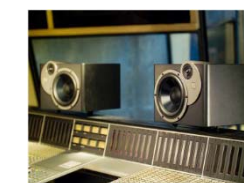

Codice	Stato	Modello	Finitura/extra	Listino	Descrizione
04880	Nuovo	Aego T Sat	Nero piano	250 €	Diffusore da stand/scaffale, 2 vie, 25-100 watt, 8 ohm, 75Hz-30kHz, 86dB, magneti schermati. Dimensioni (LxAxP in mm): 124x202x146. <u>Prezzo inteso al singolo.</u>
04881	Nuovo	Aego T Sub	Nero piano	990 €	Subwoofer amplificato, 200 Watt RMS su 4 ohm, filtro passa basso di secondo ordine a 250Hz, frequenza di taglio -6dB su 30 Hz. Dimensioni (LxAxP in mm): 360x390x425.
04882	Nuovo	Aego T Stand	Nero	365 €	Stand per diffusori Aego T Satellite. <u>Prezzo inteso la coppia.</u>
Sistemi Multimedia e Bluetooth					
X4883	Demo	Aego M	Nero	410 €	Aego M System (prezzo per il sistema) Sistema amplificato coppia satelliti e subwoofer, 3 ingressi linea RCA, 1 ingresso mini jack linea, 3 terminali di uscita, controllo volume, accensione, controllo sub a 3 posizioni. Potenza complessiva 90 Watt RMS. Dimensioni satelliti (LxAxP): 68x103x90mm. Dimensioni sub (LxAxP): 190x265x350mm.
Diffusori da parete / soffitto					
04896	Nuovo	AE32-140 soffitto	Bianco	190 €	Aego in Ceiling 5 AE32-140 (a soffitto) 75w, 70hz-16khz, 86dB, 8 ohm, 220 mm Ø, 185 mm Ø incasso, 100 mm profondità, 2kg. Aego in Wall AE32-145 (a parete) 70w, 70hz-16khz, 86dB, 8 ohm, 190x260x80 mm, 150x219 mm incasso, 2,5kg. Aegis in Ceiling AE32-150 (a soffitto) 100w, 60hz-20khz, 86dB, 8 ohm, 220 mm Ø, 185 mm Ø incasso, 100 mm profondità, 2kg. Aegis in Wall 5 AE32-155 (a parete) 100w, 60hz-20khz, 86dB, 8 ohm, 190x260x80 mm, 150x219 mm incasso, 2,5kg. Aegis in Ceiling 8 AE32-180 (a soffitto) 125w, 50hz-20khz, 86dB, 8 ohm, 298 mm Ø, 255 mm Ø incasso, 145 mm profondità, 3kg. Aelite in Wall AE31-255 (incasso a parete) 175w, 50hz-23khz, 87dB, 8 ohm, 250x416x102 mm, 210x370 mm incasso, 2 woofer, 5kg.
04897	Nuovo	AE32-145 parete	Bianco	205 €	
04899	Nuovo	AE32-155 parete	Bianco	240 €	
04905	Nuovo	AE31-255 parete	Bianco	820 €	
04904	Nuovo	AE31-180 soffitto	Bianco	665 €	
04902	Nuovo	AE31-155 parete	Bianco	555 €	
Diffusori monitor					
04888	Nuovo	AE22 sinistro	Nero	735 €	AE22 Monitor - Diffusore pro a 2 vie, tweeter da 25mm woofer da 200mm, fino a 200 Watt di picco, 8 ohm, 87dB, 60hZ-40kHz. Amplificazione minima : 75 Watt. <u>PREZZO INTESO AL SINGOLO</u>
04889	Nuovo	AE22 destro	Nero	735 €	
Aesthetix					
Lettori CD con DAC					
X3319	Demo	Romulus	Argento	10.040 €	Letto CD e DAC USB e S/PDIF ibrido valvolare / transistor, 192 kHz @24 bit