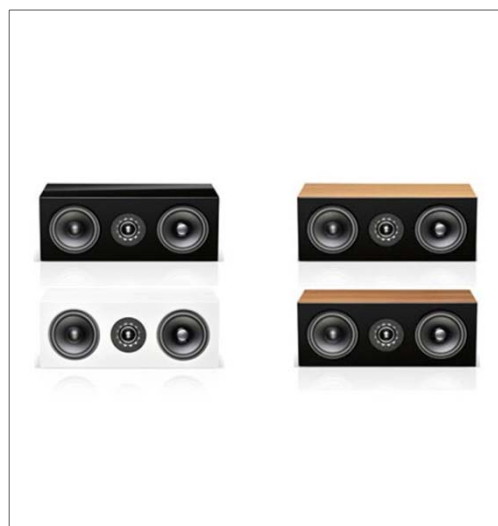

CLASSIC CENTER

Diffusore per canale centrale a 2 vie, 1 woofer 150mm, 1 midrange 150mm, 1 tweeter 30mm, 4 ohm, 44 Hz - 30 kHz, 86dB, 20-100 watt, peso 8,5/10,5 kg. Dimensioni (LxAxP): 455x170x240 mm.

Finitura	Codice	Prezzo
Frassino nero	08114	1.265 €
Ciliegio	08115	1.265 €
Noce	08116	1.265 €
Bianco lucido	08117	1.265 €
Nero lucido	08118	1.265 €
Alluminio	-	1.375 €
Vinaccia	-	1.375 €
Grigio-bruno	-	1.375 €
Rosso Maranello	-	1.375 €