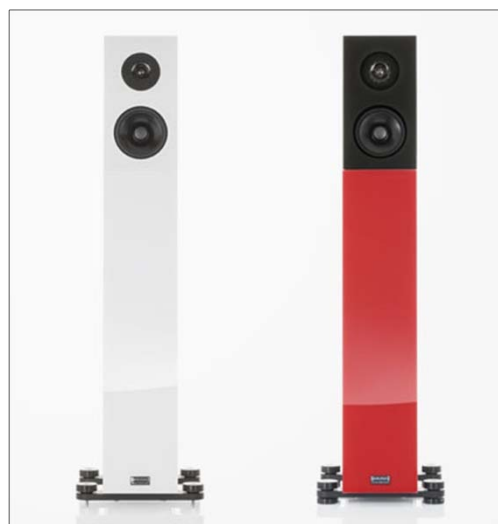

CARDEAS 30 Jubilee Limited Edition

Diffusore da pavimento a 3,5 vie, 1 woofer attivo e 1 passivo 268mm, vano woofer con schiuma di ceramica, 1 midwoofer 150mm, 1 midrange 150mm, 1 tweeter HHCT III modificato da 39mm, morsetti VCT+ modificati, base ottimizzata con piedini VCF V Magnetic, 4 ohm, 25 Hz - 40 kHz, 89dB, 40-250 watt, peso 55kg. Dimensioni (LxAxP): 305x1190x595 mm.

SERIE CLASSIC

CLASSIC 5 - NOVITA'

Diffusore da pavimento a 2,5 vie, 2 woofer 150mm, 1 tweeter 30mm, 4 ohm, 42 Hz - 30 kHz, 89dB, 20-120 watt, peso 13 kg. Dimensioni (LxAxP): 170x950x230 mm.

Prezzo inteso la coppia di diffusori.