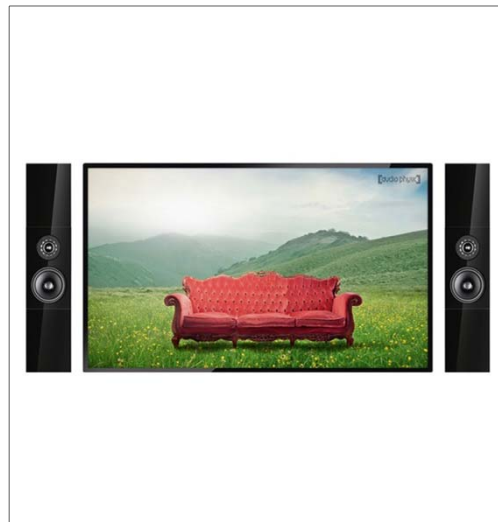

CLASSIC ON-WALL

Diffusori da parete, 20-100 watt, 8 ohm, 50 Hz - 30 kHz, 86 dB, peso 9 kg.
Utilizzabili per riproduzione stereofonica o multicanale, con o senza abbinamento del subwoofer (raccomandato modello Luna). Pannello laterale a scelta: bianco lucido, nero lucido, bianco ghiaccio. Dimensioni (LxAxP): 170x785x90 mm.

Prezzo inteso la coppia di diffusori.

Finitura	Codice	Prezzo
Bianco lucido	-	1.975 €
Nero lucido	-	1.975 €
Alluminio	-	2.230 €
Vinaccia	-	2.230 €
Grigio-bruno	-	2.230 €
Rosso Maranello	-	2.230 €