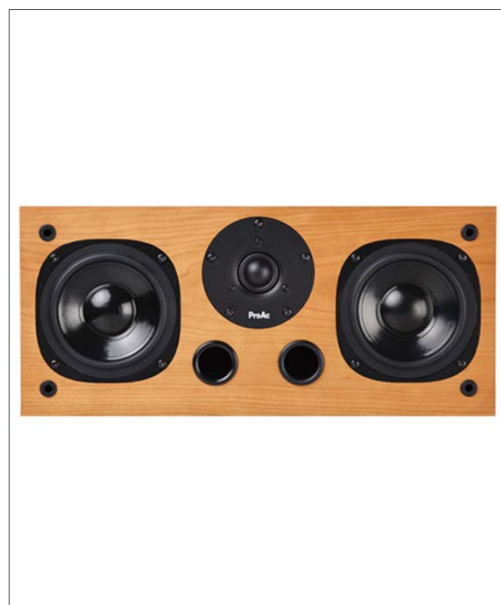

Centre Voice

Diffusore bassreflex canale centrale a 2 vie, 10-100 watt, 4 ohm, 88dB, bi-wired, magneti schermati.

Dimensioni (LxAxP): 431,8x190,5x203,2 mm.

Prezzo inteso al singolo diffusore.

Finitura	Codice	Prezzo
Ciliegio	PRO-0157	1.330 €
Frassino nero	PRO-0158	1.330 €
Mogano	PRO-0159	1.330 €
Acero	PRO-0160	1.330 €
Bianco	PRO-0161	1.330 €
Quercia naturale	-	1.330 €
Ebano	-	1.595 €
Palissandro	-	1.595 €