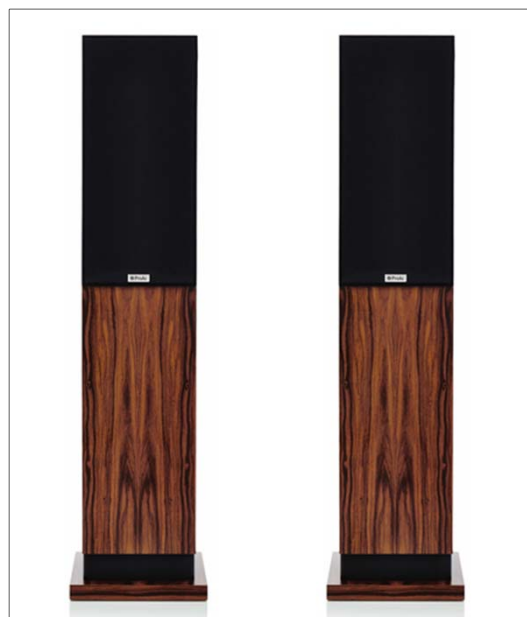

Finitura	Codice	Prezzo
Ciliegio	PRO-0175	3.325 €
Frassino nero	PRO-0176	3.325 €
Mogano	PRO-0177	3.325 €
Acero	PRO-0178	3.325 €
Bianco	PRO-0179	3.325 €
Quercia naturale	PRO-0183	3.325 €
Ebano	PRO-0184	4.005 €
Palissandro	PRO-0185	4.005 €

Finitura	Codice	Prezzo
Ciliegio	PRO-0140	4.295 €
Frassino nero	PRO-0141	4.295 €
Mogano	PRO-0142	4.295 €
Acero	PRO-1043	4.295 €
Bianco	PRO-0144	4.295 €
Quercia naturale	-	4.295 €
Ebano	PRO-0145	4.915 €
Palissandro	PRO-0146	4.915 €