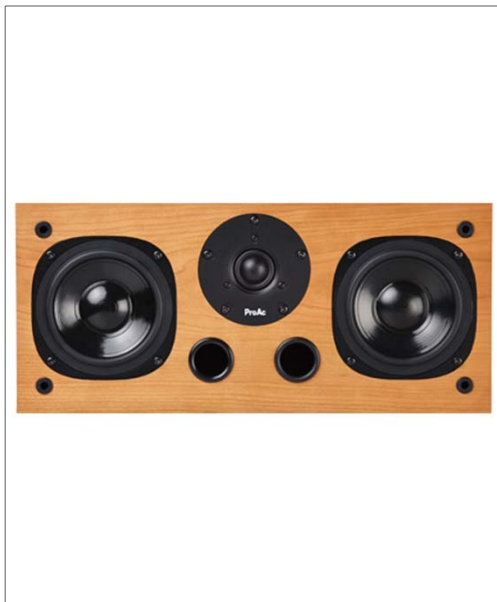

Centre Voice

Diffusore bassreflex canale centrale a 2 vie, 10-100 watt, 4 ohm, 88dB, bi-wired, magneti schermati.

Dimensioni (LxAxP): 431,8x190,5x203,2 mm.

Prezzo inteso al singolo diffusore.

Finitura	Codice	Prezzo
Ciliegio	PRO-0157	1.330 €
Frassino nero	PRO-0158	1.330 €
Mogano	PRO-0159	1.330 €
Acero	PRO-0160	1.330 €
Bianco	PRO-0161	1.330 €
Quercia naturale	-	1.330 €
Ebano	-	1.595 €
Palissandro	-	1.595 €