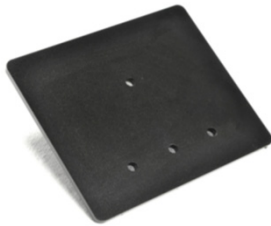

Mass Loading Base Plate

Mass Loading Base Plate

Coppia di basi per il riempimento degli stand NeXXus, Moseco, Moseco XL.

MLBS
65 €