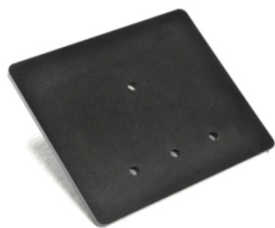

60/65 SE 600x650mm	70/80 SE 700x800mm
1.515 €	1.820 €

* Disponibile finitura bambù scuro con sovrapprezzo di 63 euro.

Atabites HD

Atabites SMD-Z 7HD

HD: massa per riempire gli stand per diffusori. Microdischi metallici zincati, densità 2.403 kg/m² (densità tipica della sabbia 1.442 kg/m²), confezione da 7kg.

Premium: in sabbia vulcanica, confezione da 5kg.

HD	Premium Blu	Premium Argento
57 €	57 €	57 €

Mass Loading Base Plate

Mass Loading Base Plate

Coppia di basi per il riempimento degli stand NeXXus, Moseco, Moseco XL.