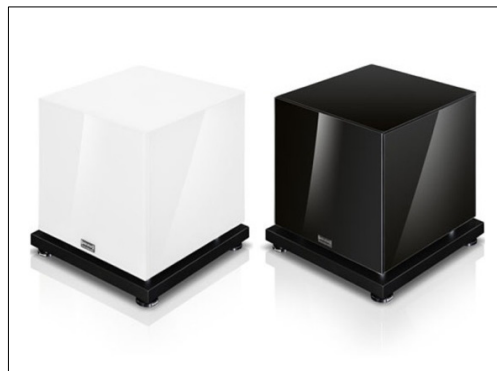

LUNA SUB

Subwoofer amplificato 120 watt, woofer da 260 mm, 30 - 150 Hz, peso 19 kg. Raccomandato per Classic, Avanti, Tempo Plus e Step Plus. Dimensioni (LxAxP): 360x400x360 mm.

Finitura	Codice	Prezzo
Bianco	07939	2.115 €
Nero	07940	2.115 €