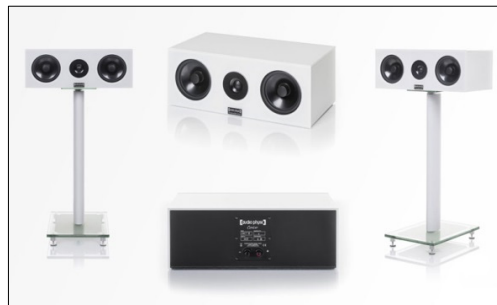

CANALI CENTRALI, SUBWOOFER

HHC III CENTER

Diffusore per canale centrale a 2 vie, 2 woofer 150 mm, 1 tweeter 39 mm, 4 ohm, 44 Hz - 40 kHz, 89 dB, 20-100 watt, peso 10,5 kg. Dimensioni (LxAxP): 455x170x240 mm.

Finitura	Codice	Prezzo
Bianco	-	2.385 €
Nero	-	2.385 €