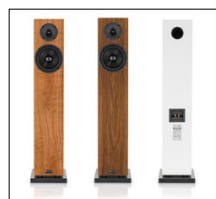

Classic 5

Diff. da pavimento a 2 vie, woofer 150 mm, 1 tweeter 30 mm, 4 ohm, 42 Hz - 30 kHz, 89 dB, 20-120 watt, peso 13 kg. Dimensioni (LxAxP): 170x950x230 mm. Prezzo la coppia di diffusori.

Finitura	Codice	Prezzo
Bianco semilucido	07924	2.035 €
Frassino nero	07926	2.035 €