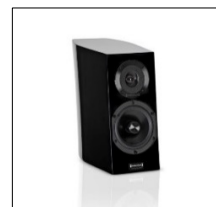

STEP plus

Diff. da scaffale a 2 vie, 1 woofer 150mm con vano in ceramica, 1 tweeter 25mm, 4 ohm, 55 Hz - 33 kHz, 87dB, 10-120 watt, peso 5,5 kg. Dimensioni (LxAxP): 175x320x250 mm. Prezzo la coppia di diffusori.

Finitura	Codice	Prezzo
Noce	08330	2.295 €