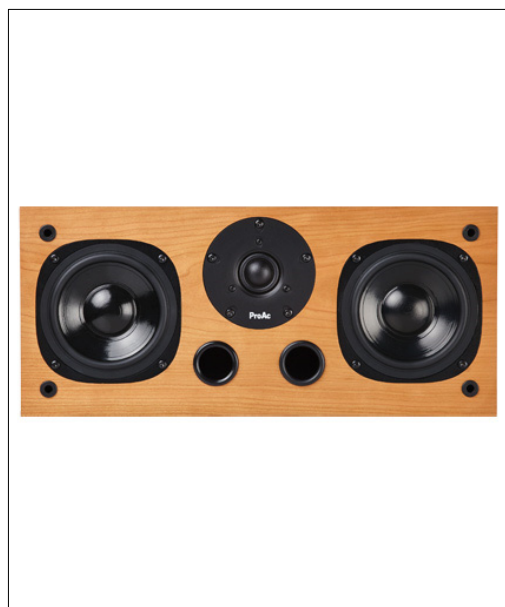

Centre Voice

Diffusore bassreflex canale centrale a 2 vie, 10-100 watt, 4 ohm, 88dB, bi-wired, magneti schermati.

Dimensioni (LxAxP): 431,8x190,5x203,2 mm.

Prezzo inteso al singolo diffusore.

Finitura	Codice	Prezzo
Ciliegio	PRO-0157	2.340 €
Frassino nero	PRO-0158	2.340 €
Mogano	PRO-0159	2.340 €
Noce	PRO-0213	2.340 €
Bianco	PRO-0161	2.340 €
Ebano	PRO-0215	2.700 €
Palissandro	PRO-0216	2.700 €